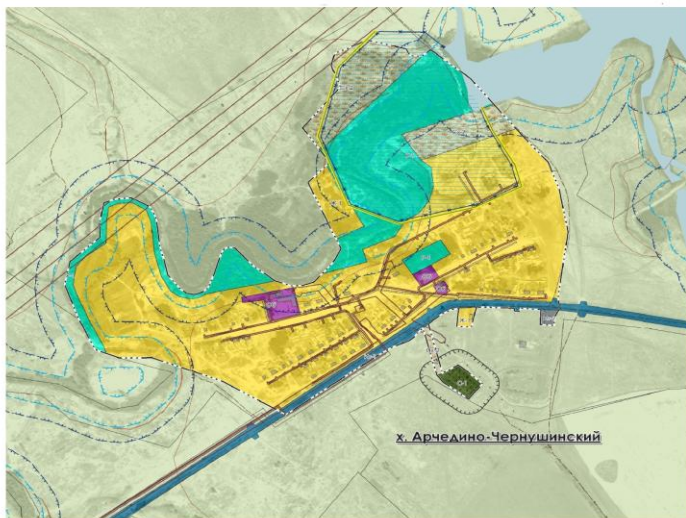

Карта 3. Карта градостроительного зонирования территории Границы зон с особыми условиями использования территорий

ПРАВИЛА ЗЕМЛЕПОЛЬЗОВАНИЯ И ЗАСТРОЙКИ
АРЧЕДИНСКОГО СЕЛЬСКОГО ПОСЕЛЕНИЯ
Фроловского муниципального района Волгоградской области
Карта градостроительного зонирования
Границы зон с особыми условиями использования территорий