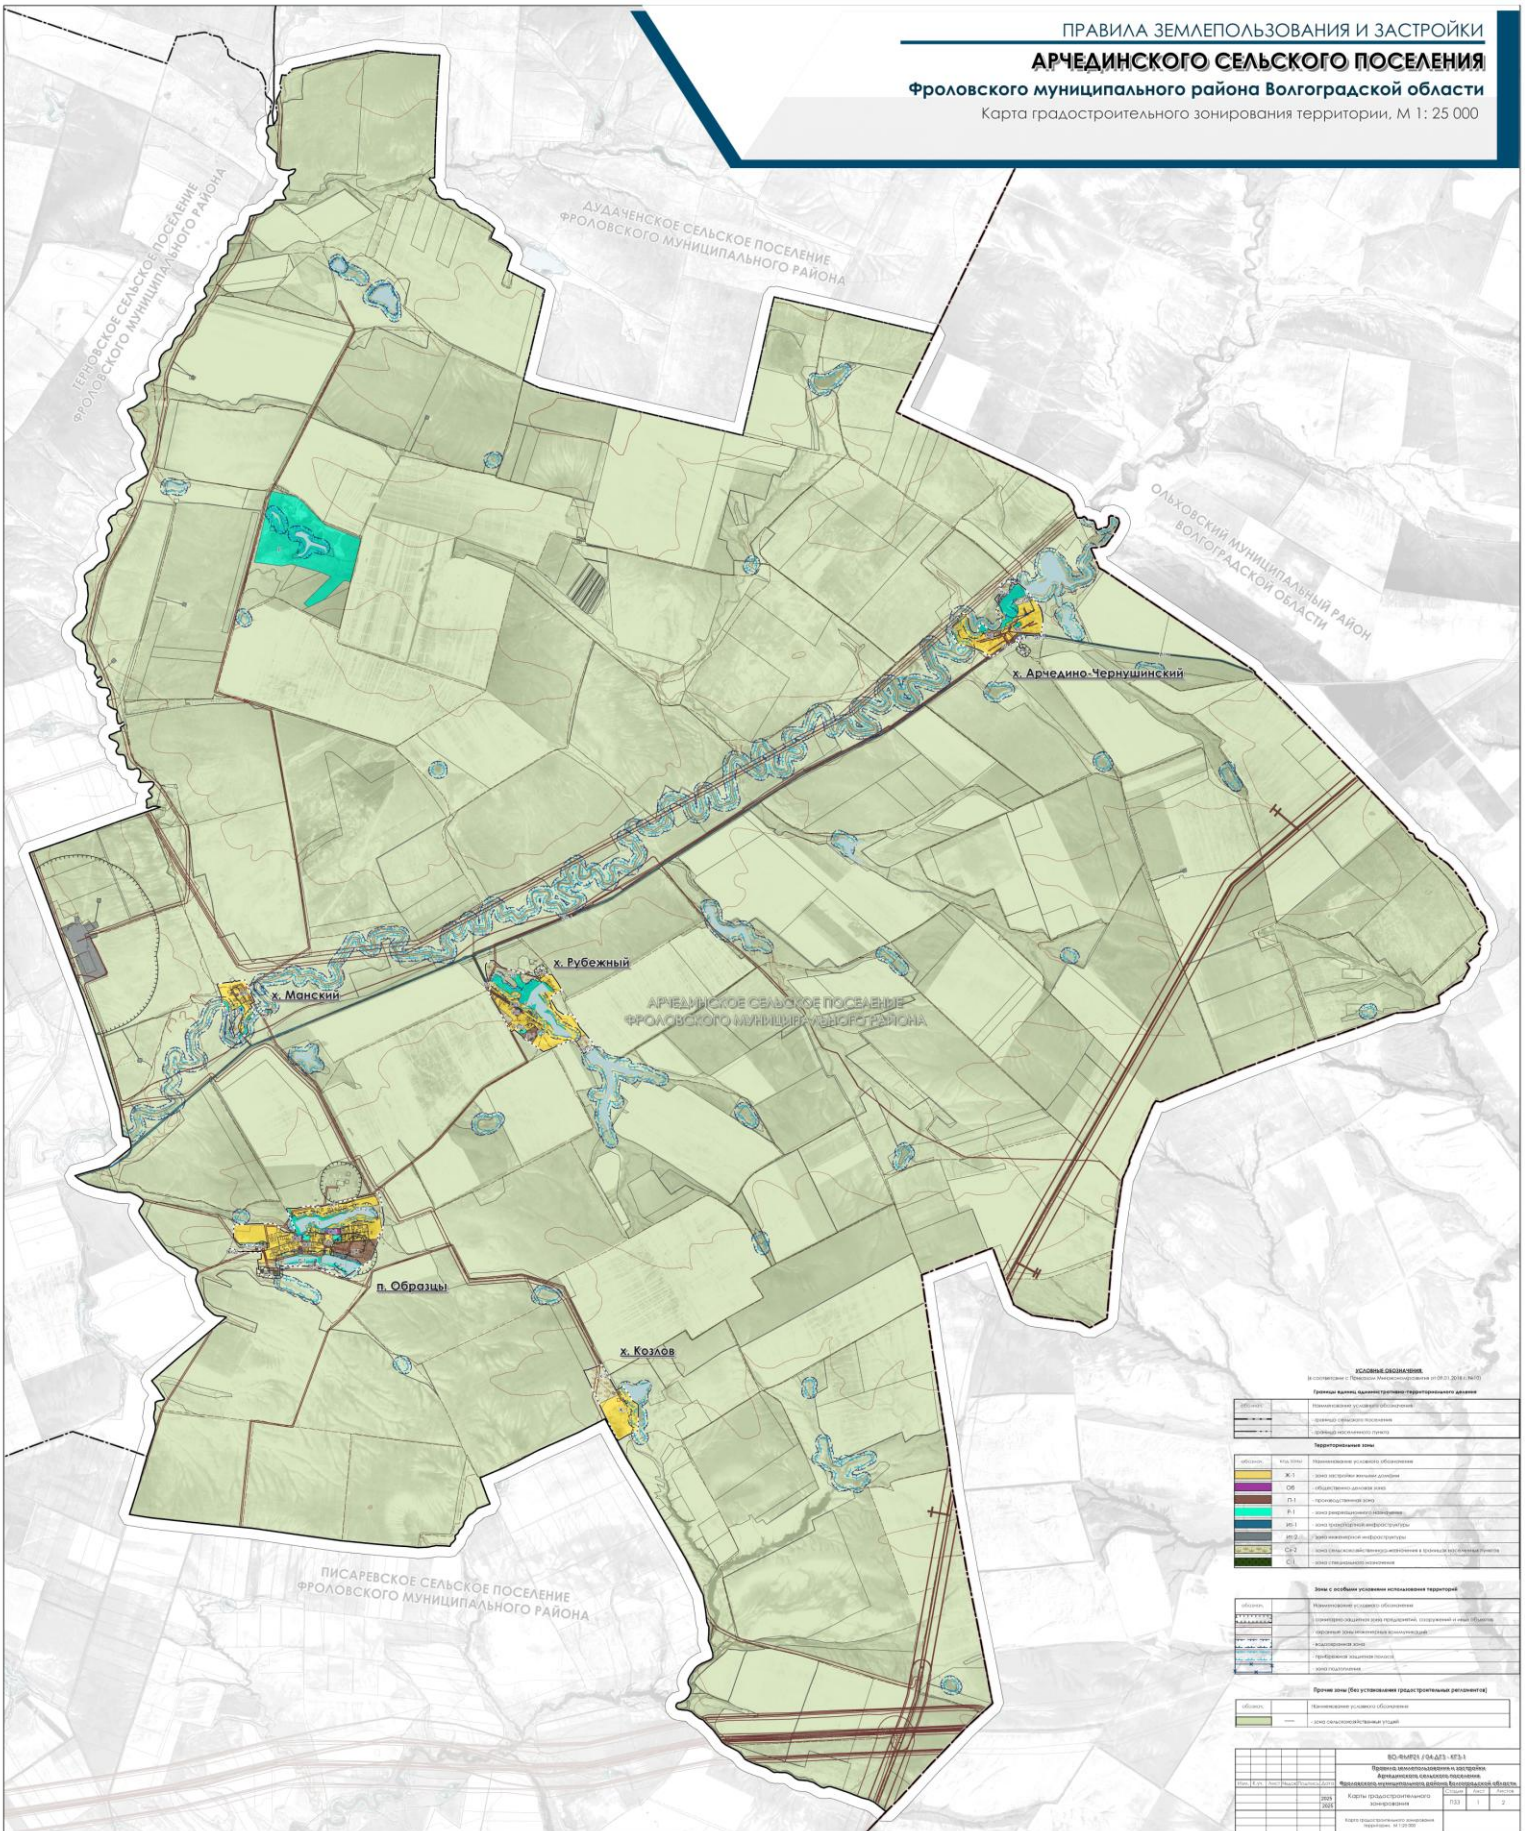

ПРАВИЛА ЗЕМЛЕПОЛЬЗОВАНИЯ И ЗАСТРОЙКИ
АРЧЕДИНСКОГО СЕЛЬСКОГО ПОСЕЛЕНИЯ
Фроловского муниципального района Волгоградской области
Карта градостроительного зонирования территории, М 1: 25 000

Объект	Символ	Описание
Генеральный план территории	—	Генеральный план территории
Границы населенных пунктов	—	Границы населенных пунктов
Границы зон	—	Границы зон
Территориальные зоны	—	Территориальные зоны
Зоны с особыми условиями использования территории	—	Зоны с особыми условиями использования территории
Границы зон (для установления градостроительных регламентов)	—	Границы зон (для установления градостроительных регламентов)

Объект	Символ	Описание
Зоны с особыми условиями использования территории	—	Зоны с особыми условиями использования территории
Границы зон (для установления градостроительных регламентов)	—	Границы зон (для установления градостроительных регламентов)