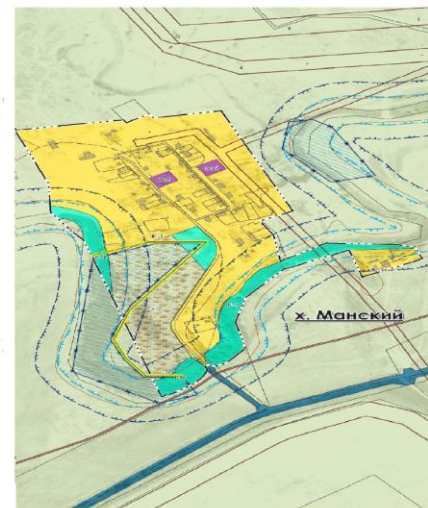

Карта 3. Карта градостроительного зонирования территории Границы зон с особыми условиями использования территорий

ПРАВИЛА ЗЕМЛЕПОЛЬЗОВАНИЯ И ЗАСТРОЙКИ
АРЧЕДИНСКОГО СЕЛЬСКОГО ПОСЕЛЕНИЯ
Фроловского муниципального района Волгоградской области
Карта градостроительного зонирования
Границы зон с особыми условиями использования территорий